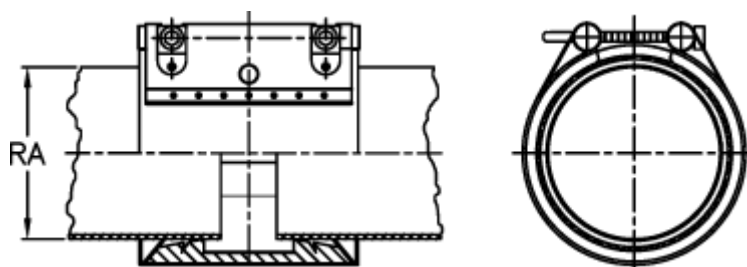

Varenummer: 025748400190
Beskrivelse: Norma Connect rørkobling
GRIP E W2 Ø=190,0 NBR, 10 bar

Mål

Note = Kontakt os for yderligere informationer.

RA = 190